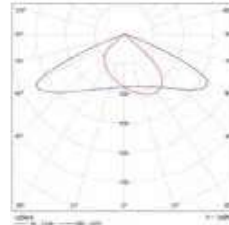

LED & Optical

- **Output Range:** 4200-20000lm
- **Photometric Options:** Type II
- **System Efficacy:** 130-140LPW
- **CCT:** 3000K-5700K@70CRI

Electrical

- **Input voltage:** 120-277V_{AC}
- **Input Frequency:** 50/60Hz
- **Power Factor:** > 90%
- **THD:** < 20%.

Construction & Finishing

- Die Cast aluminum housing with corrosion resistant polyester powder paint, Standard colors: Gray
- RAL & custom colors available.

Photometric

H1

- Type II Distribution

Specification

Order Logic	Power(W)	CCT(K)	Lumen(lm)	Beam Angle	LPW	Voltage(V)	Lifetime (hrs)	# module	NEMA
GRT1UH1CC030WH7GR1-L5	30	5700	4200	H1	140	120-277	50000	1	YES
GRT1UH1CC035WH7GR1-L5	35	5700	4900	H1	140	120-277	50000	1	YES
GRT1UH1CC040WH7GR1-L5	40	5700	5600	H1	140	120-277	50000	1	YES
GRT1UH1CC050WH7GR1-L5	50	5700	7000	H1	140	120-277	50000	1	YES
GRT1UH1CC060WH7GR1-L5	60	5700	8400	H1	140	120-277	50000	1	YES
GRT1UH1CC070WH7GR1-L5	70	5700	9450	H1	135	120-277	50000	1	YES
GRT2UH1CC080WH7GR1-L5	80	5700	11200	H1	140	120-277	50000	2	YES
GRT2UH1CC090WH7GR1-L5	90	5700	12600	H1	140	120-277	50000	2	YES
GRT2UH1CC100WH7GR1-L5	100	5700	14000	H1	140	120-277	50000	2	YES
GRT2UH1CC110WH7GR1-L5	110	5700	15400	H1	140	120-277	50000	2	YES
GRT2UH1CC120WH7GR1-L5	120	5700	16800	H1	140	120-277	50000	2	YES
GRT2UH1CC150WH7GR1-L5	150	5700	20000	H1	133	120-277	50000	2	YES
GRT1UH1N030WH7GR1-L5	30	4000	4200	H1	140	120-277	50000	1	YES
GRT1UH1N035WH7GR1-L5	35	4000	4900	H1	140	120-277	50000	1	YES
GRT1UH1N040WH7GR1-L5	40	4000	5600	H1	140	120-277	50000	1	YES
GRT1UH1N050WH7GR1-L5	50	4000	7000	H1	140	120-277	50000	1	YES
GRT1UH1N060WH7GR1-L5	60	4000	8400	H1	140	120-277	50000	1	YES
GRT1UH1N070WH7GR1-L5	70	4000	9450	H1	135	120-277	50000	1	YES
GRT2UH1N080WH7GR1-L5	80	4000	11200	H1	140	120-277	50000	2	YES
GRT2UH1N090WH7GR1-L5	90	4000	12600	H1	140	120-277	50000	2	YES
GRT2UH1N100WH7GR1-L5	100	4000	14000	H1	140	120-277	50000	2	YES
GRT2UH1N110WH7GR1-L5	110	4000	15400	H1	140	120-277	50000	2	YES
GRT2UH1N120WH7GR1-L5	120	4000	16800	H1	140	120-277	50000	2	YES
GRT2UH1N150WH7GR1-L5	150	4000	20000	H1	133	120-277	50000	2	YES